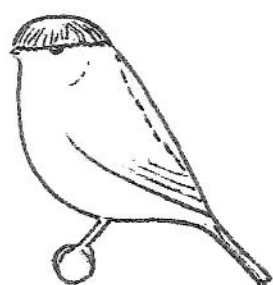

GLOSTER  
DIFETTI PIU' IMPORTANTI

DORSO PIATTO

CIUFFO SCOMPOSTO  
E NON ROTONDO

TESTA PICCOLA,  
SENZA SOPRACCIGLI  
CON CORNETTI

PETTO STRETTO

NUCA EVIDENTE

CORNETTI  
SULLA NUCA

ADDOME SFILATO

TAGLIA SUPERIORE A 11cm

PIUMAGGIO  
SCOMPOSTO E OPACO

COLLO STRETTO

ZAMPE LUNGHE

CODA LUNGA E APERTA