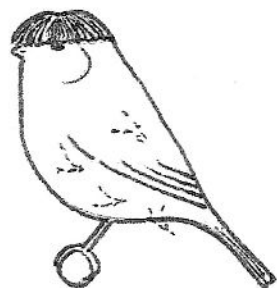

GLOSTER  
DIFETTI PIU' IMPORTANTI

DORSO PIATTO

CIUFFO SCOMPOSTO  
E NON ROTONDO

TESTA PICCOLA,  
SENZA SOPRACCIGLI  
CON CORNETTI

PETTO STRETTO

NUCA EVIDENTE

CORNETTI  
SULLA NUCA

ADDOME SFILATO

TAGLIA SUPERIORE A 11cm

PIUMAGGIO  
SCOMPOSTO E OPACO

COLLO STRETTO

ZAMPE LUNGHE

CODA LUNGA E APERTA