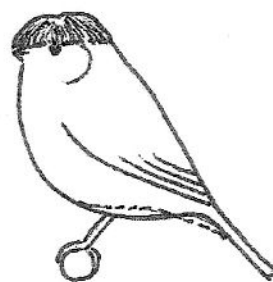

GLOSTER  
DIFETTI PIU' IMPORTANTI

DORSO PIATTO

CIUFFO SCOMPOSTO  
E NON ROTONDO

TESTA PICCOLA,  
SENZA SOPRACCIGLI  
CON CORNETTI

PETTO STRETTO

NUCA EVIDENTE

CORNETTI  
SULLA NUCA

ADDOME SFILATO

TAGLIA SUPERIORE A 11cm

PIUMAGGIO  
SCOMPOSTO E OPACO

COLLO STRETTO

ZAMPE LUNGHE

CODA LUNGA E APERTA