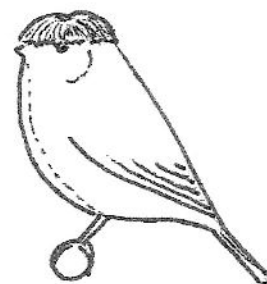

GLOSTER  
DIFETTI PIU' IMPORTANTI

DORSO PIATTO

CIUFFO SCOMPOSTO  
E NON ROTONDO

TESTA PICCOLA,  
SENZA SOPRACCIGLI  
CON CORNETTI

PETTO STRETTO

NUCA EVIDENTE

CORNETTI  
SULLA NUCA

ADDOME SFILATO

TAGLIA SUPERIORE A 11cm

PIUMAGGIO  
SCOMPOSTO E OPACO

COLLO STRETTO

ZAMPE LUNGHE

CODA LUNGA E APERTA