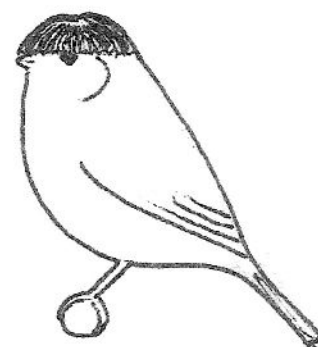

GLOSTER  
DIFETTI PIU' IMPORTANTI

DORSO PIATTO

CIUFFO SCOMPOSTO  
E NON ROTONDO

TESTA PICCOLA,  
SENZA SOPRACCIGLI  
CON CORNETTI

PETTO STRETTO

NUCA EVIDENTE

CORNETTI  
SULLA NUCA

ADDOME SFILATO

TAGLIA SUPERIORE A 11cm

PIUMAGGIO  
SCOMPOSTO E OPACO

COLLO STRETTO

ZAMPE LUNGHE

CODA LUNGA E APERTA